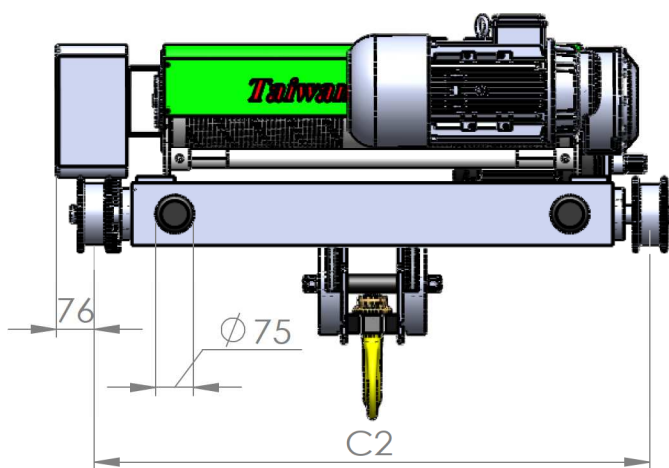

4

3

2

1

E3DT-2/1 type double rail rope hoist					E3DT-4/2 type double rail rope hoist				
TYPE		E3DT2106	E3DT2109	E3DT2112	TYPE		E3DT4206	E3DT4209	E3DT4212
Cap	Ton	3			Cap	Ton	3		
Hoist speed	60 Hz	6.4			Hoist speed	60 Hz	6.4		
mpm	50 Hz	5.3			mpm	50 Hz	5.3		
Trolley speed	60 Hz	20			Trolley speed	60 Hz	20		
mpm	50 Hz	16.7			mpm	50 Hz	16.7		
Lift	m	6	9	12	Lift	m	6	9	12
Dia of rope	mm	10mm-IWRC 6xSeS(37)			Dia of rope	mm	8mm-IWRC 6xSeS(37)		
Revolving type		2/1			Revolving type		4/2		
Drum PD	mm	191			Drum PD	mm	191		
Pulley PD	mm	200			Pulley PD	mm	200		
Beam width	mm	125~400			Beam width	mm	125~400		
C1	mm	522	522	622	C1	mm	572	772	972
C2	mm	800	800	900	C2	mm	850	1050	1250
NW	Kg				NW	Kg			
GW	Kg				GW	Kg			
Packing Dim					Packing Dim				
LxWxH	(mm)				LxWxH	(mm)			