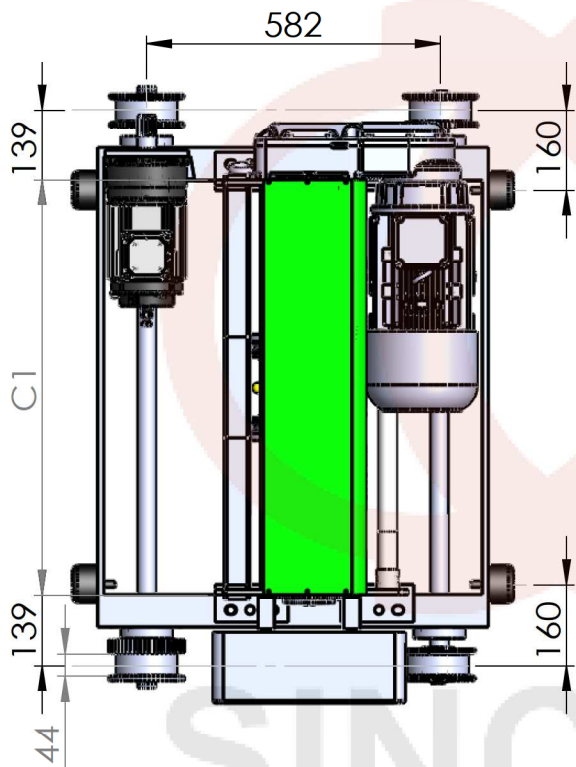

4

3

2

1

E3DT-2/1 type double rail rope hoist					E3DT-4/2 type double rail rope hoist				
TYPE		E3DT2106	E3DT2109	E3DT2112	TYPE		E3DT4206	E3DT4209	E3DT4212
Cap	Ton	3			Cap	Ton	3		
Hoist speed	60 Hz	6.4			Hoist speed	60 Hz	6.4		
mpm	50 Hz	5.3			mpm	50 Hz	5.3		
Trolley speed	60 Hz	20			Trolley speed	60 Hz	20		
mpm	50 Hz	16.7			mpm	50 Hz	16.7		
Lift	m	6	9	12	Lift	m	6	9	12
Dia of rope	mm	10mm-IWRC 6xSeS(37)			Dia of rope	mm	8mm-IWRC 6xSeS(37)		
Revolving type		2/1			Revolving type		4/2		
Drum PD	mm	191			Drum PD	mm	191		
Pulley PD	mm	200			Pulley PD	mm	200		
Beam width	mm	125~400			Beam width	mm	125~400		
C1	mm	522	522	622	C1	mm	572	772	972
C2	mm	800	800	900	C2	mm	850	1050	1250
NW	Kg				NW	Kg			
GW	Kg				GW	Kg			
Packing Dim					Packing Dim				
LxWxH	(mm)				LxWxH	(mm)			

4

3

2

1