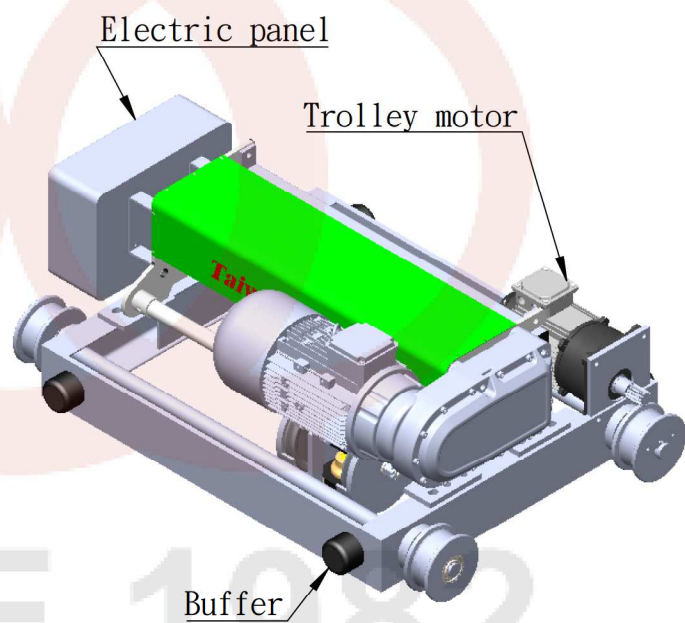

4

3

2

1

E3DT-2/1 type double rail rope hoist					E3DT-4/2 type double rail rope hoist				
TYPE		E3DT2106	E3DT2109	E3DT2112	TYPE		E3DT4206	E3DT4209	E3DT4212
Cap	Ton	3			Cap	Ton	3		
Hoist speed	60 Hz	6.4			Hoist speed	60 Hz	6.4		
mpm	50 Hz	5.3			mpm	50 Hz	5.3		
Trolley speed	60 Hz	20			Trolley speed	60 Hz	20		
mpm	50 Hz	16.7			mpm	50 Hz	16.7		
Lift	m	6	9	12	Lift	m	6	9	12
Dia of rope	mm	10mm-IWRC 6xSeS(37)			Dia of rope	mm	8mm-IWRC 6xSeS(37)		
Revolving type		2/1			Revolving type		4/2		
Drum PD	mm	191			Drum PD	mm	191		
Pulley PD	mm	200			Pulley PD	mm	200		
Beam width	mm	125~400			Beam width	mm	125~400		
C1	mm	522	522	622	C1	mm	572	772	972
C2	mm	800	800	900	C2	mm	850	1050	1250
NW	Kg				NW	Kg			
GW	Kg				GW	Kg			
Packing Dim					Packing Dim				
LxWxH	(mm)				LxWxH	(mm)			