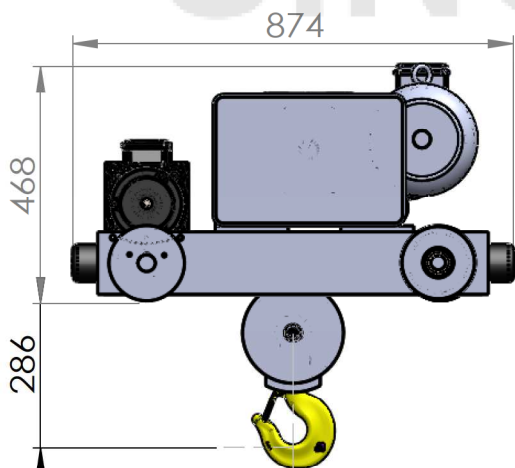

4

3

2

1

E3DT-2/1 type double rail rope hoist					E3DT-4/2 type double rail rope hoist				
TYPE		E3DT2106	E3DT2109	E3DT2112	TYPE		E3DT4206	E3DT4209	E3DT4212
Cap	Ton	3			Cap	Ton	3		
Hoist speed	60 Hz	6.4			Hoist speed	60 Hz	6.4		
mpm	50 Hz	5.3			mpm	50 Hz	5.3		
Trolley speed	60 Hz	20			Trolley speed	60 Hz	20		
mpm	50 Hz	16.7			mpm	50 Hz	16.7		
Lift	m	6	9	12	Lift	m	6	9	12
Dia of rope	mm	10mm-IWRC 6xSeS(37)			Dia of rope	mm	8mm-IWRC 6xSeS(37)		
Revolving type		2/1			Revolving type		4/2		
Drum PD	mm	191			Drum PD	mm	191		
Pulley PD	mm	200			Pulley PD	mm	200		
Beam width	mm	125~400			Beam width	mm	125~400		
C1	mm	522	522	622	C1	mm	572	772	972
C2	mm	800	800	900	C2	mm	850	1050	1250
NW	Kg				NW	Kg			
GW	Kg				GW	Kg			
Packing Dim					Packing Dim				
LxWxH	(mm)				LxWxH	(mm)			